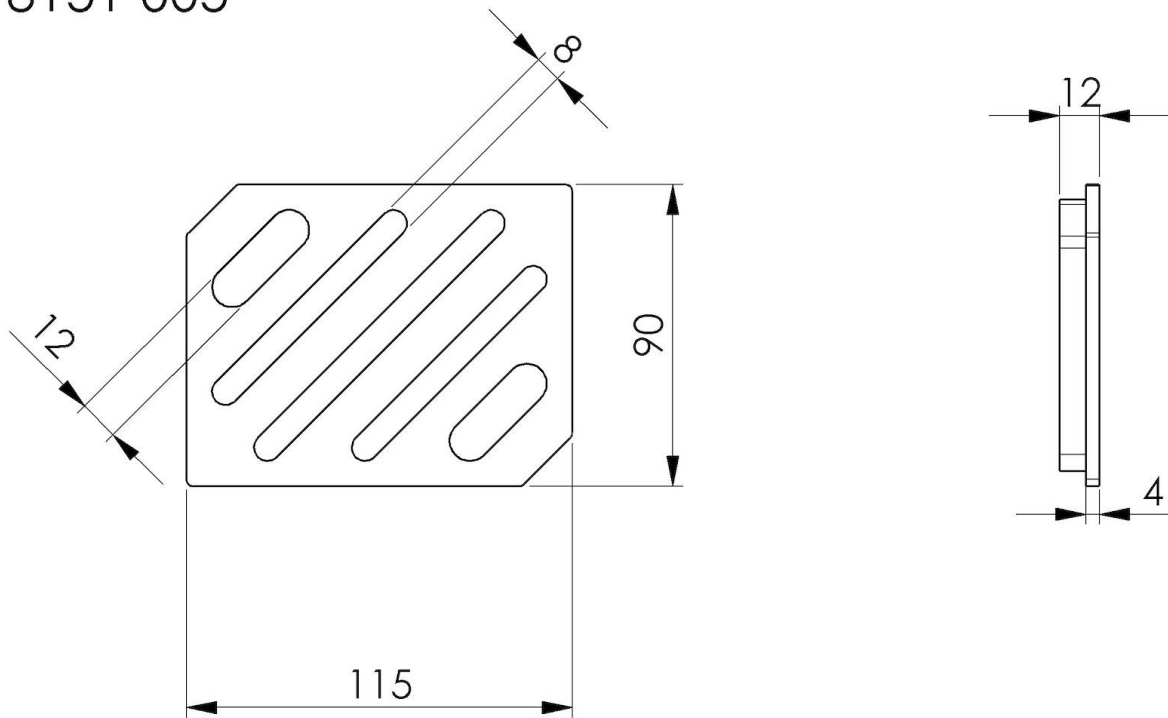

Coperchio Black

Accessori e Complementi

Codice: 8151 005

DETTAGLI

Materiale Foster Black Composit

Accessori lavelli Coperchio Black per vaschetta

Dimensioni 115 x 90 mm

Note: Da utilizzare in abbinamento con:
8151 001

DATI TECNICI

8151 005

Coperchio black per vaschetta 8151 001
Black lid for tray 8151 001